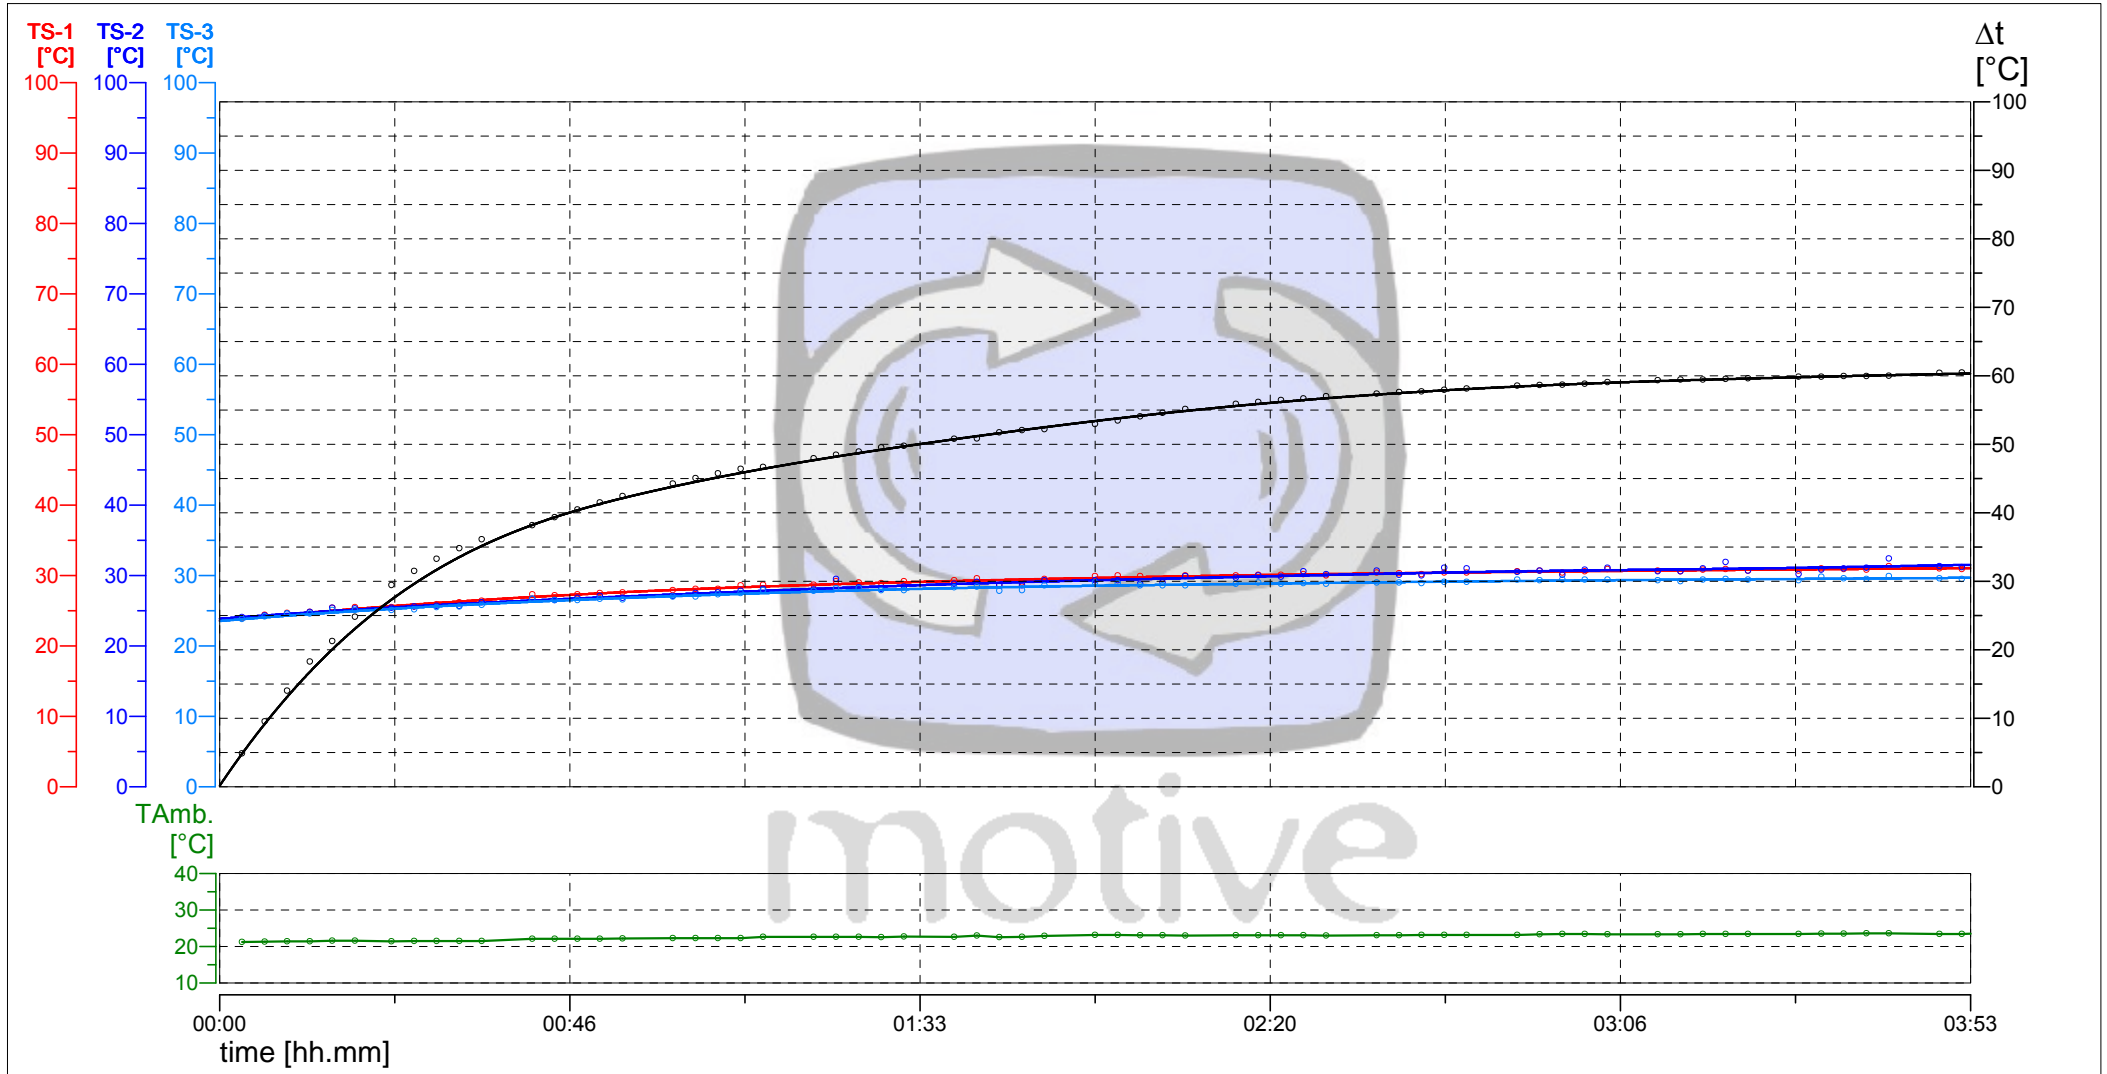

riscaldamento

18/08/2023

heating

Tipo motore : 225S-4 IE3

V Nom. [V] : 400

Frequenza [Hz] : 50

P Nom.[KW] : 37

Giri [min⁻¹] : 1486

File Prova : 225S-4 IE3

Note :