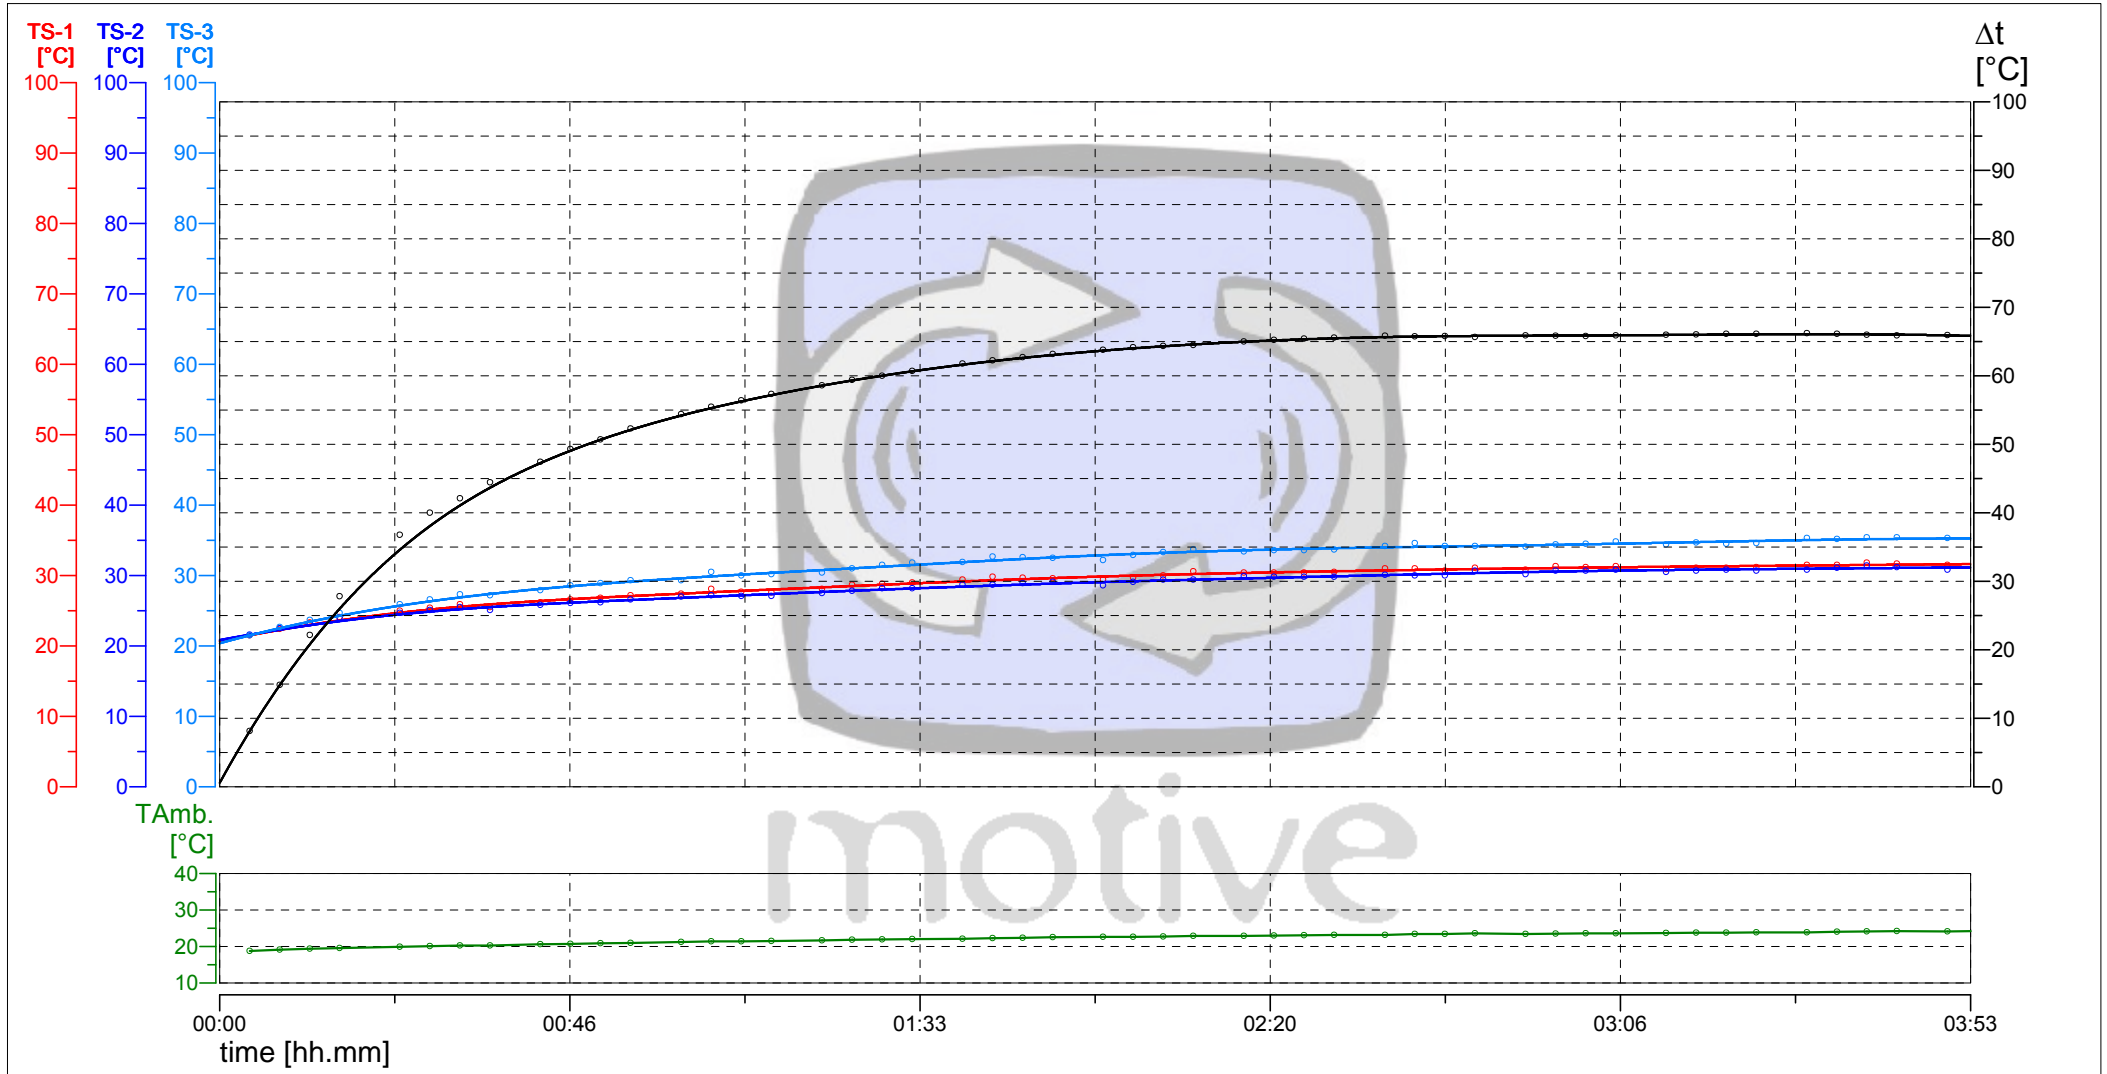

riscaldamento

20/12/2023

heating

Tipo motore : 225M-2 IE3

V Nom. [V] : 400

Frequenza [Hz] : 50

P Nom.[KW] : 45

Giri [min-1] : 2982

File Prova : 225M-2 IE3

Note :