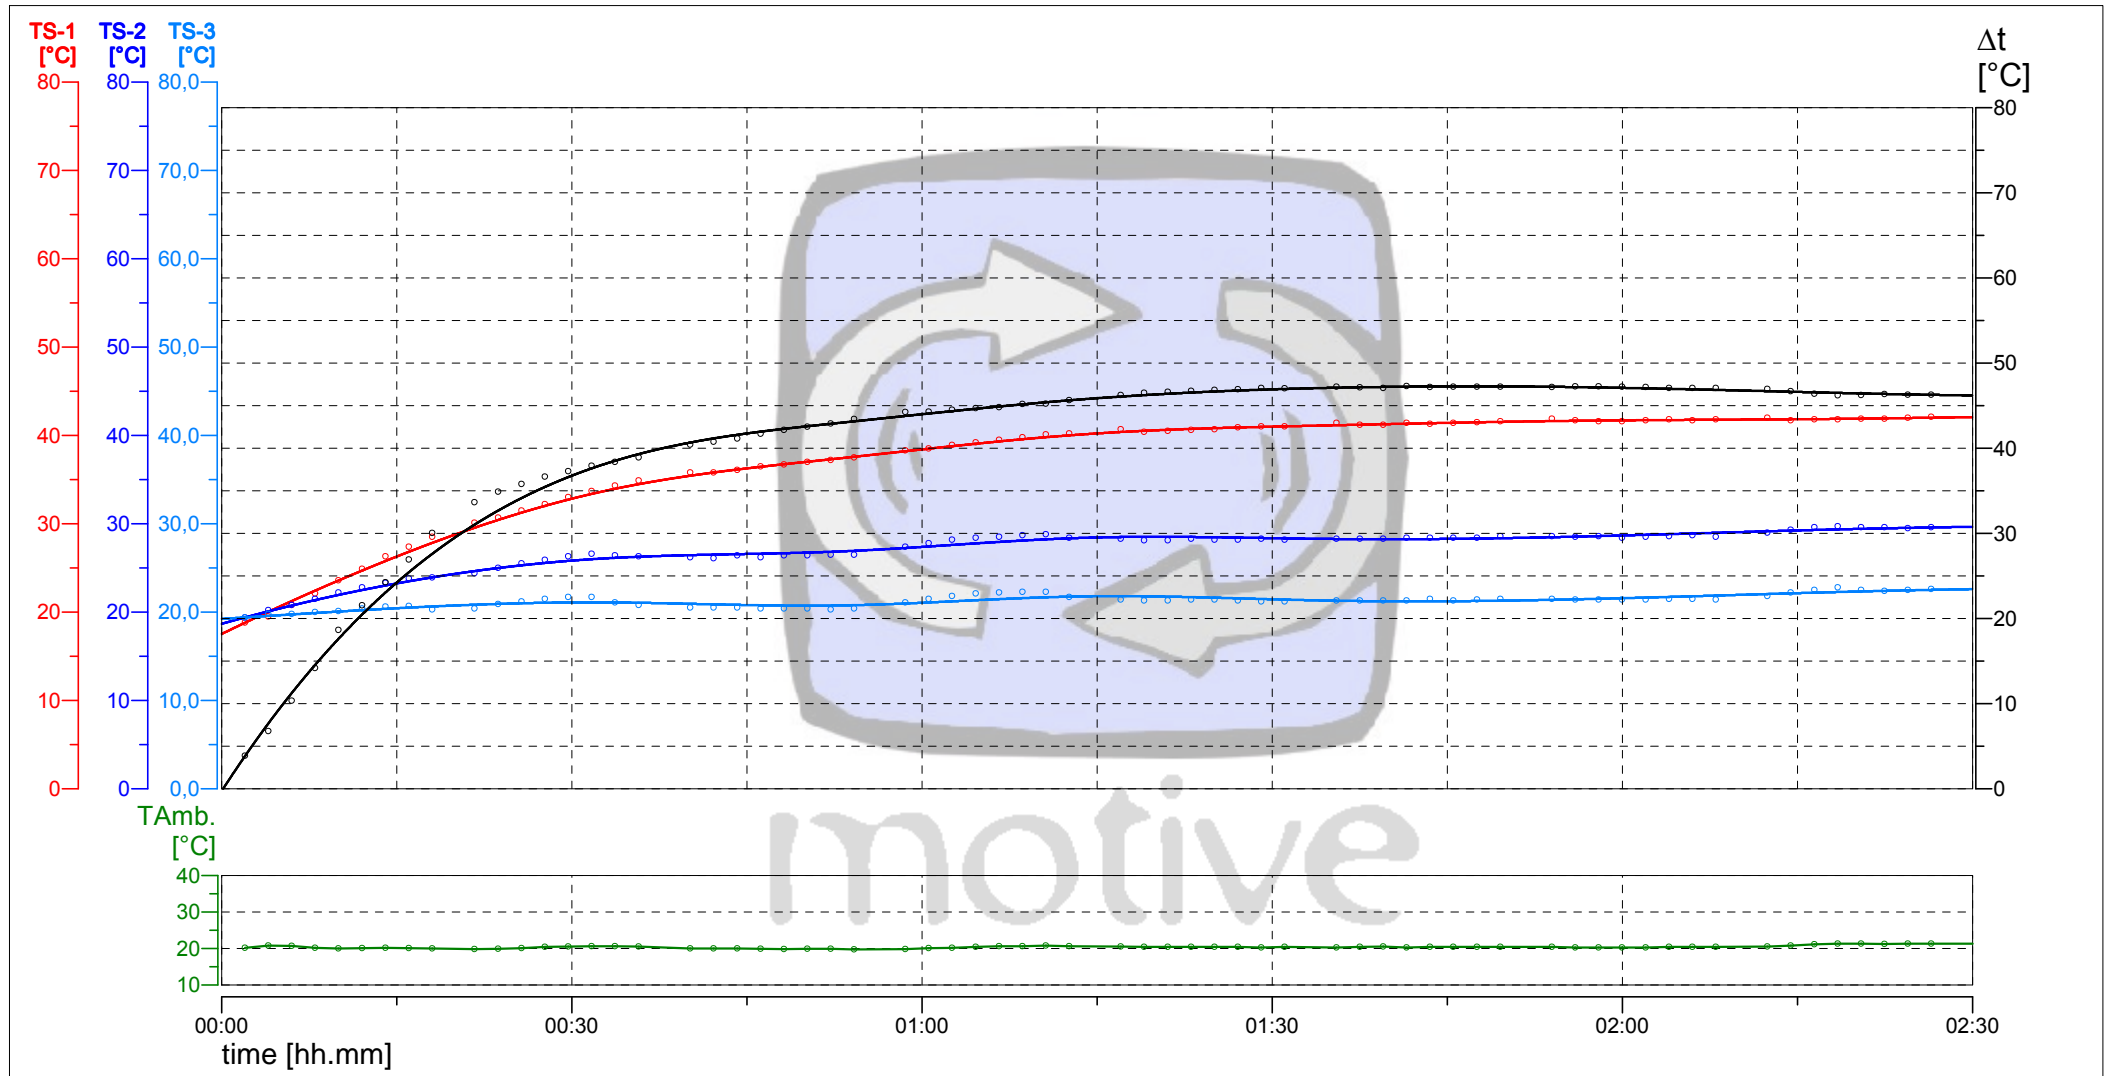

riscaldamento

28/12/2016

heating

Tipo motore : 160MB-8

V Nom. [V] : 400

Frequenza [Hz] : 50

P Nom.[KW] : 5,5

Giri [min-1] : 720

File Prova :

Note :