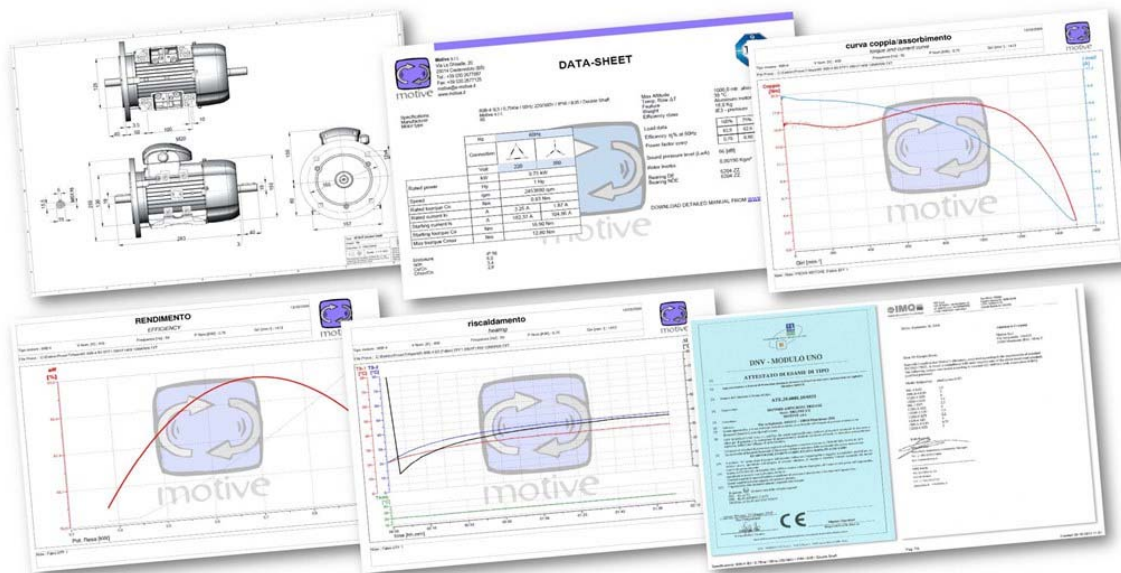

If you want to try it, click here:

- [English](#)
- [Español](#)
- [Français](#)
- [Deutsch](#)

We remain at your disposal.

**The Export Office**  
Motive srl  
Via Le Ghiselle, 20  
25014 Castenedolo (BS) - ITALY  
Tel.: +39 030 2677087  
Fax: +39 030 2677125  
[www.motive.it](http://www.motive.it)