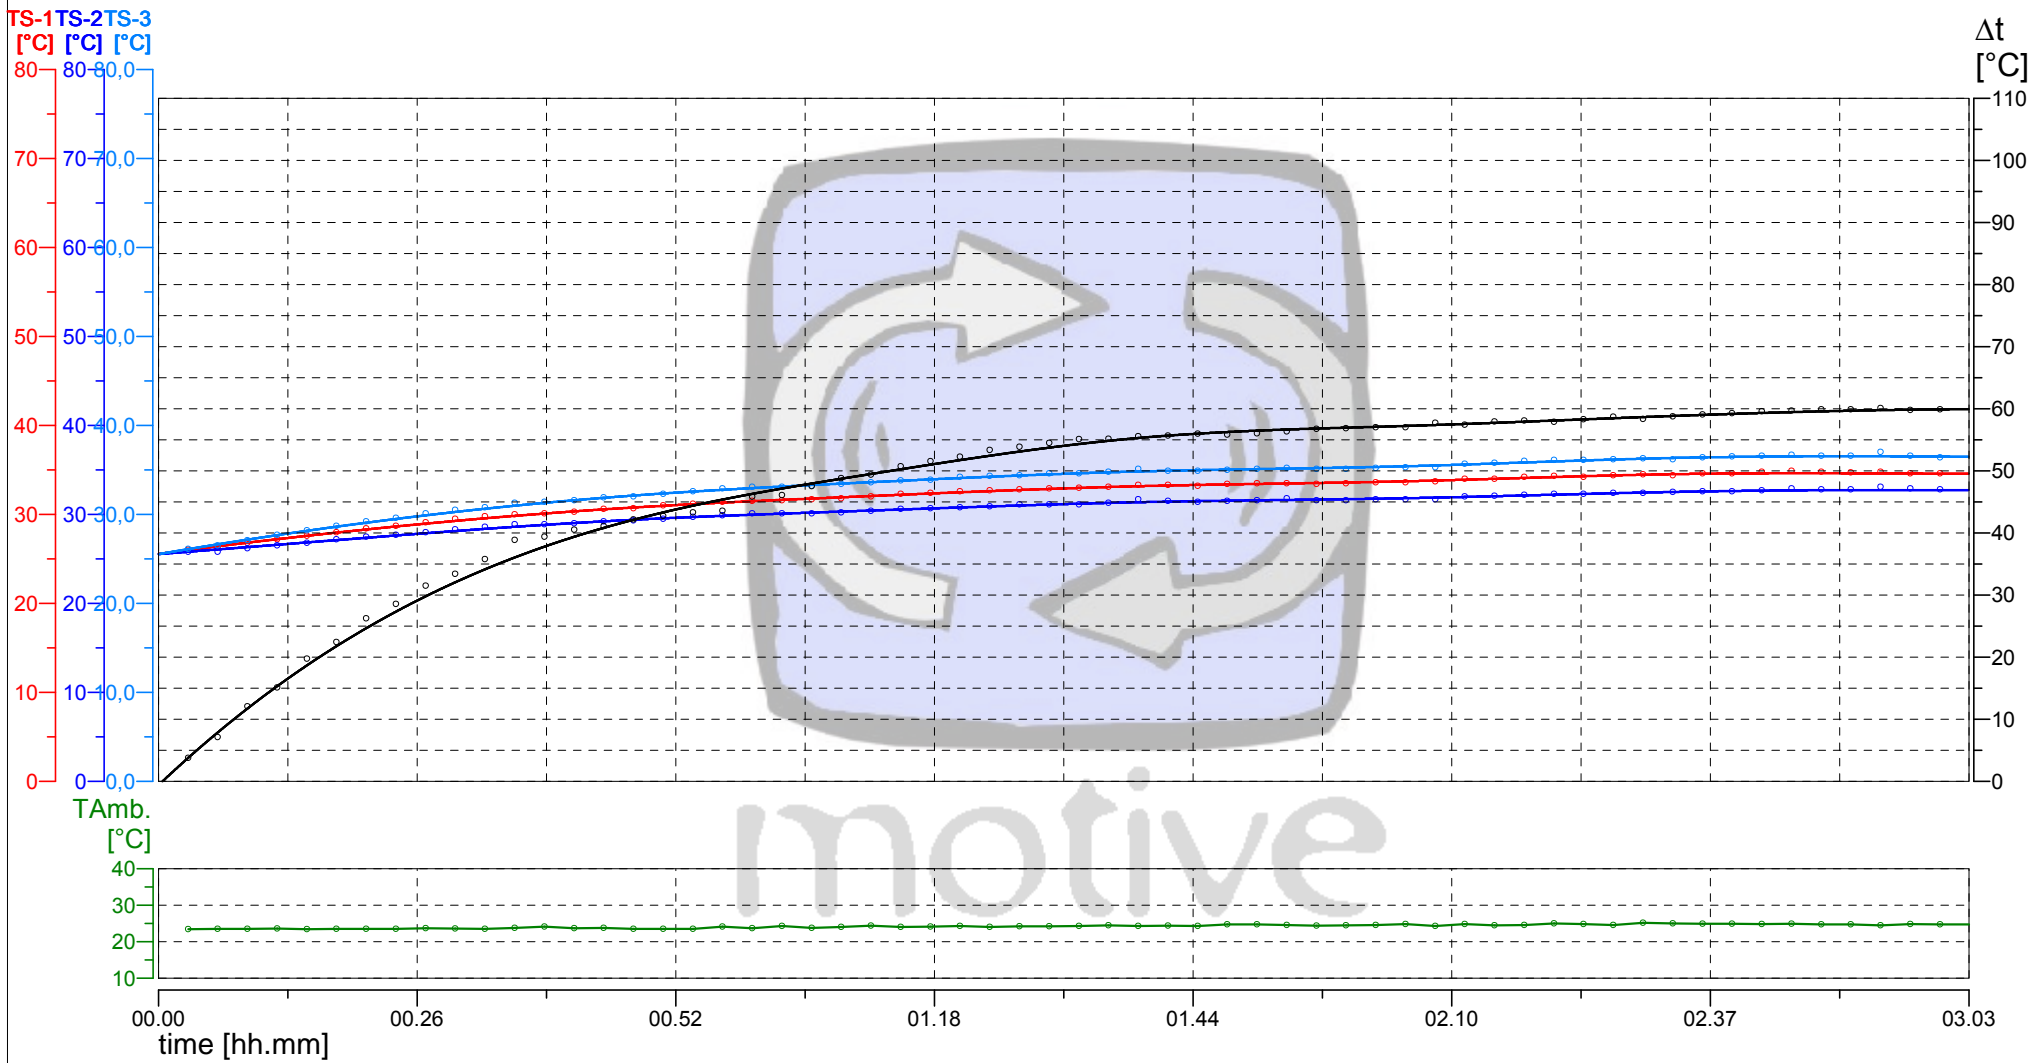

riscaldamento

06/08/2013

heating

Tipo motore : 225M-6

V Nom. [V] : 400

Frequenza [Hz] : 50

P Nom.[KW] : 30

Giri [min-1] : 983

File Prova :

motive

Note : Note: