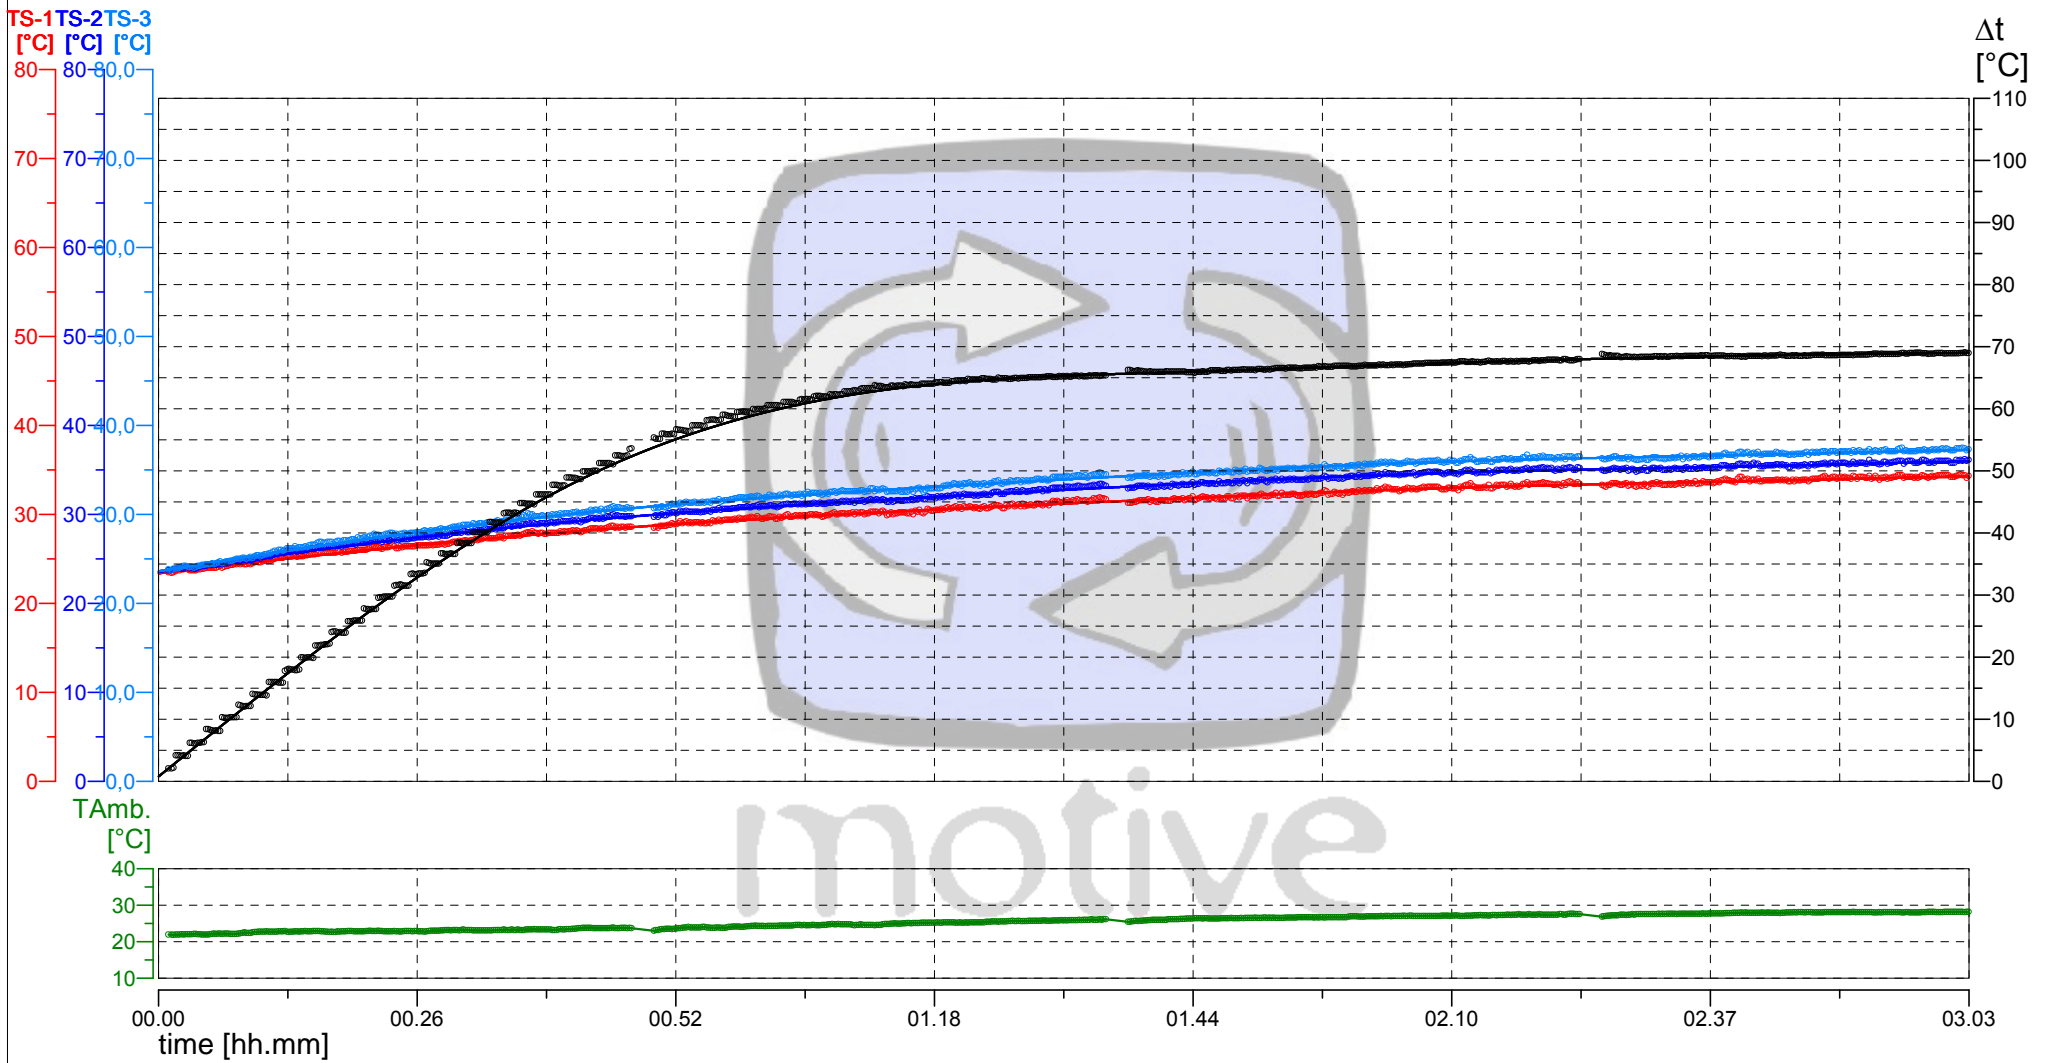

riscaldamento

01/08/2013

heating

Tipo motore : 225M-2

V Nom. [V] : 400

Frequenza [Hz] : 50

P Nom.[KW] : 45

Giri [min-1] : 2965

File Prova :

motive

Note : Note: